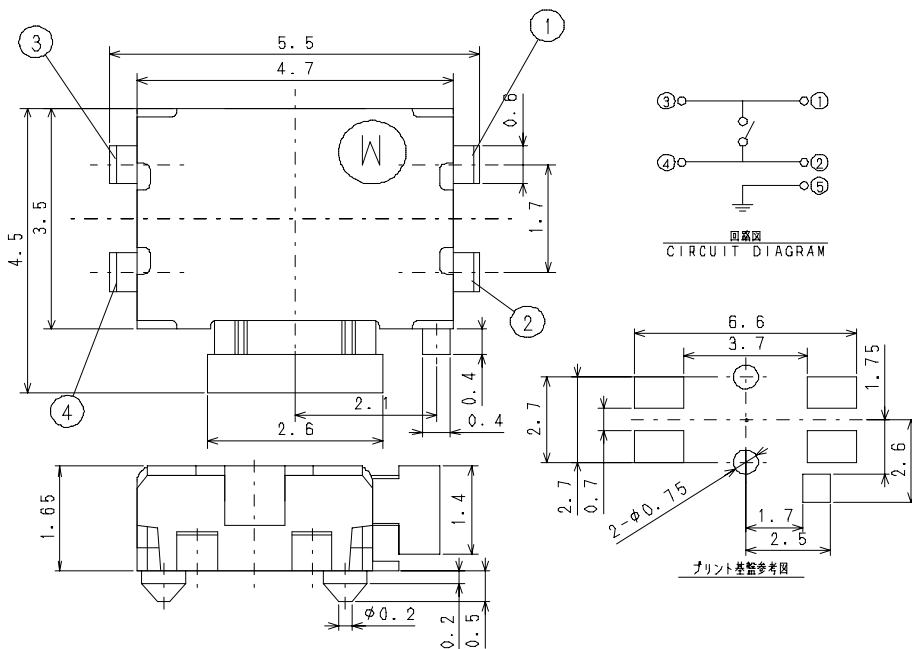

No.010110

MISAKI

Tactile Switch

タクティールスイッチ

Handy Phone , MD Player, et

携帯電話 MDプレー

PT - 036 Series

特徴

SMT対応

外形4.5mm × 5.5mm、高さ1.65mmの超小型スイッチです。
シャープなクリック感

注記

定格 DC12V 50mA
動作寿命は100,000回です。
動作力 1.6N,2.2N

Features

Surface-mounting type

Outline size with 4.5mm × 5.5mm and height 1.7mm

Sharp click feeling

Notes

Rating DC12V 50mA
Operation life is 100,000 actuation
Operation force 1.6N,2.2N

ミサキ電子工業株式会社

MISAKI ELECTRONICS CO., LTD.

Head Office

Wako Dai-2 Bldg.,110,Suehiro-cho,Shizuoka-city,Shizuoka-pref,420-0004 Japan

〒420-0004

TEL:(054)271-2155

FAX:(054)271-2159

E-mail : info@e-misaki.co.jp

Tokyo Office

TEL:(03)3252-0745-7

FAX:(03)3252-0707

E-mail : tks@sepia.ocn.ne.jp

Osaka Office

TEL:(06)6468-4583

FAX:(06)6468-4585

E-mail : misakios@onyx.dti.ne.jp

SHANGHAI MISAKI ELECTRONICS CO., LTD.

No 8998 Song Jin Road Song Jiang Distriet Shanghai China.

TEL:086-21-5777-0568

FAX:086-21-5777-0698

E-mail : misaki@online.sh.cn

製品改良等により仕様の一部を変更することがあります。

<http://www.e-misaki.co.jp>

Specifications are subject to change without prior notice for improvement, etc.